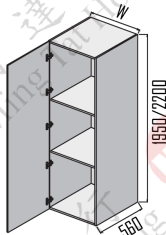

560(D) x 680(H)

with one drawer and one door

Item No.	W
B1DD1:400	400
B1DD1:450	450
B1DD1:500	500
B1DD1:600	600

Sink Unit

洗槽櫃

560(D) x 680(H)

with two doors

Item No.	W
BD2:400	400
BD2:500	500
BD2:600	600
BD2:800	800
BD2:900	900
BD2:1000	1000
BD2:1200	1200

560(D) x 680(H)

with two doors - no back panel

Item No.	W
SD1DD2:900	900
SD1DD2:1000	1000
SD1DD2:1200	1200

Tall Unit

高櫃

560(D) x 1950(H) / 2200(H)

with one door

Item No.	W
TDI:300-1950	300
TDI:300-2200	
TDI:400-1950	400
TDI:400-2200	
TDI:600-1950	600
TDI:600-2200	
TDI:900-1950	900
TDI:900-2200	

560(D) x 1950(H) / 2200(H)

with one drawer

Item No.	W
TID:300-1950	300
TID:300-2200	
TID:400-1950	400
TID:400-2200	
TID:600-1950	600
TID:600-2200	
TID:900-1950	900
TID:900-2200	

Oven Tall Unit

焗爐高櫃

560(D) x 1950(H) / 2200(H)