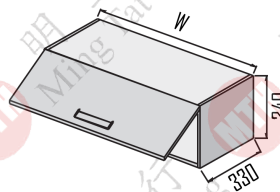

560(D) x 680(H)

Door in the right hand side

Item No.	W
BCDR:1100	1100
BCDR:1150	1150
BCDR:1250	1250

Wall Unit

吊櫃

330(D) x 680(H)

with one door

Item No.	W
WDI:300	300
WDI:400	400

330(D) x 680(H)

with two doors

Item No.	W
WD2:400	400
WD2:600	600
WD2:900	900
WD2:1000	1000

330(D) x 340(H)

with upward door

Item No.	W
WDIU:900	900
WDIU:1000	1000
WDIU:1100	1100

330(D) x 680(H)

with two upward doors

Item No.	W
WD2U:900	900
WD2U:1000	1000
WD2U:1100	1100

Wall Corner Unit

轉角吊櫃

600(D) x 680(H)

Door in the both side

Item No.	W
WCDL:680	600

Full Set Cabinet Series

整體制定廚櫃系列