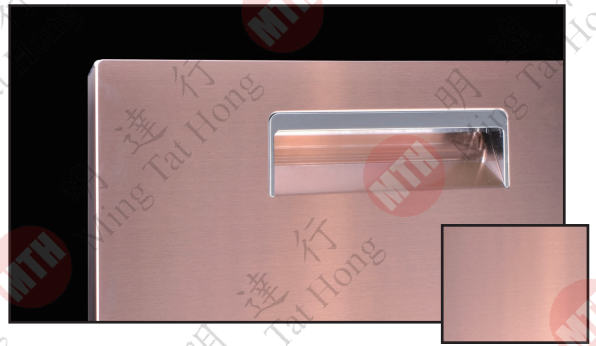

SS-07 #304 Golden Hairline
金拉絲