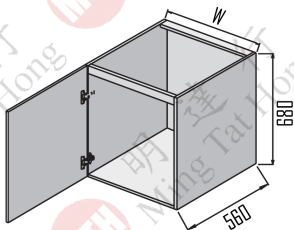

自由設計組裝

取日本“Amada”高精度數控折彎機，準確可靠
304 不銹鋼板材
清潔保養簡易
個性化的設計：已製定一定規格方便參考
可根據要求有限度修改規格

Base Door Unit

地櫃

560(D) x 680(H)

with one door

Item No.	W
BD1:150	150
BD1:200	200
BD1:300	300
BD1:400	400
BD1:450	450
BD1:500	500
BD1:600	600

560(D) x 680(H)

with one drawer and one door

Item No.	W
B1DD1:400	400
B1DD1:450	450
B1DD1:500	500
B1DD1:600	600

Sink Unit

洗槽櫃

560(D) x 680(H)

with two doors

Item No.	W
BD2:400	400
BD2:500	500
BD2:600	600
BD2:800	800
BD2:900	900
BD2:1000	1000
BD2:1200	1200

560(D) x 680(H)

with two doors - no back panel

Item No.	W
SD1DD2:900	900
SD1DD2:1000	1000
SD1DD2:1200	1200

Tall Unit

高櫃

560(D) x 1950(H) / 2200(H)

with one door

Item No.	W
TDI:300-1950	300
TDI:300-2200	
TDI:400-1950	400
TDI:400-2200	
TDI:600-1950	600
TDI:600-2200	
TDI:900-1950	900
TDI:900-2200	