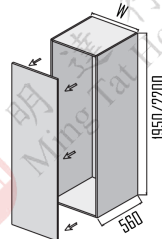

560(D) x 680(H)

with one drawer and one door

Item No.	W
B1DD1:400	400
B1DD1:450	450
B1DD1:500	500
B1DD1:600	600

Sink Unit

洗槽櫃

560(D) x 680(H)

with two doors

Item No.	W
BD2:400	400
BD2:500	500
BD2:600	600
BD2:800	800
BD2:900	900
BD2:1000	1000
BD2:1200	1200

560(D) x 680(H)

with two doors - no back panel

Item No.	W
SD1DD2:900	900
SD1DD2:1000	1000
SD1DD2:1200	1200

Tall Unit

高櫃

560(D) x 1950(H) / 2200(H)

with one door

Item No.	W
TDI:300-1950	300
TDI:300-2200	
TDI:400-1950	400
TDI:400-2200	
TDI:600-1950	600
TDI:600-2200	
TDI:900-1950	900
TDI:900-2200	

560(D) x 1950(H) / 2200(H)

with one drawer

Item No.	W
TID:300-1950	300
TID:300-2200	
TID:400-1950	400
TID:400-2200	
TID:600-1950	600
TID:600-2200	
TID:900-1950	900
TID:900-2200	

Oven Tall Unit

焗爐高櫃

560(D) x 1950(H) / 2200(H)