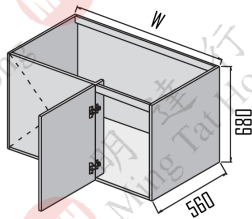

560(D) x 680(H)

with two drawers in type B

Item No.	W
B2DB:400	400
B2DB:450	450
B2DB:500	500
B2DB:600	600
B2DB:800	800
B2DB:900	900

560(D) x 680(H)

with four drawers

Item No.	W
B4D:400	400
B4D:450	450
B4D:500	500
B4D:600	600

560(D) x 680(H)

with five drawers

Item No.	W
B5D:400	400
B5D:450	450
B5D:500	500
B5D:600	600

Base Corner Unit

轉角地櫃

560(D) x 680(H)

Door in the left hand side

Item No.	W
BCDL:1100	1100
BCDL:1150	1150
BCDL:1250	1250

560(D) x 680(H)

Door in the right hand side

Item No.	W
BCDR:1100	1100
BCDR:1150	1150
BCDR:1250	1250

Wall Unit

吊櫃

330(D) x 680(H)

with one door

Item No.	W
WDI:300	300
WDI:400	400