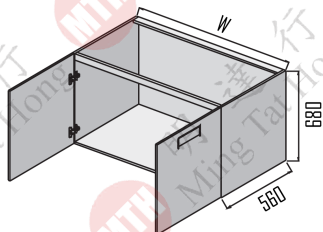

自由設計組裝

取日本“Amada”高精度數控折彎機，準確可靠
304 不銹鋼板材
清潔保養簡易
個性化的設計：已製定一定規格方便參考
可根據要求有限度修改規格

Base Door Unit

地櫃

560(D) x 680(H)

with one door

Item No.	W
BD1:150	150
BD1:200	200
BD1:300	300
BD1:400	400
BD1:450	450
BD1:500	500
BD1:600	600

560(D) x 680(H)

with one drawer and one door

Item No.	W
B1DD1:400	400
B1DD1:450	450
B1DD1:500	500
B1DD1:600	600

Sink Unit

洗槽櫃

560(D) x 680(H)

with two doors

Item No.	W
BD2:400	400
BD2:500	500
BD2:600	600
BD2:800	800
BD2:900	900
BD2:1000	1000
BD2:1200	1200

560(D) x 680(H)

with two doors - no back panel

Item No.	W
SD1DD2:900	900
SD1DD2:1000	1000
SD1DD2:1200	1200

Tall Unit

高櫃

560(D) x 1950(H) / 2200(H)

with one door

Item No.	W
TDI:300-1950	300
TDI:300-2200	
TDI:400-1950	400
TDI:400-2200	
TDI:600-1950	600
TDI:600-2200	
TDI:900-1950	900
TDI:900-2200	