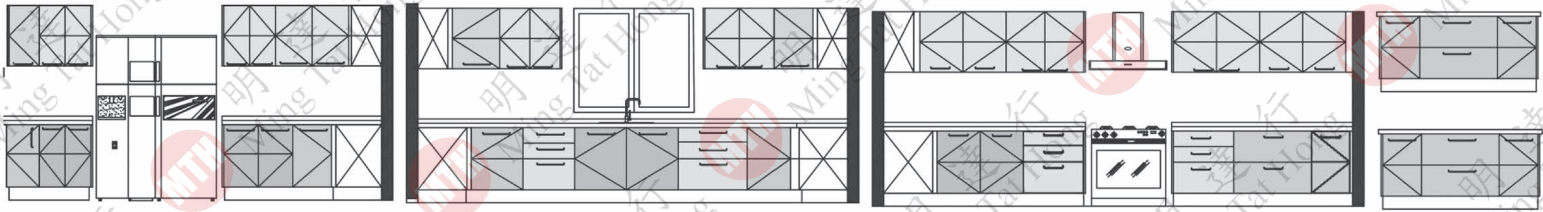

OEM Case Preview

Elite quality of the stainless steel Cabinet

- #304 raw material of the stainless steel
- Detail perfect from every point of view
- SGS ISO 9001:2000 certification
- Custom assembled and OEM service
- Non-print mark finished treatment
- Easier maintenance, cleaning and hygiene
- Protective environment