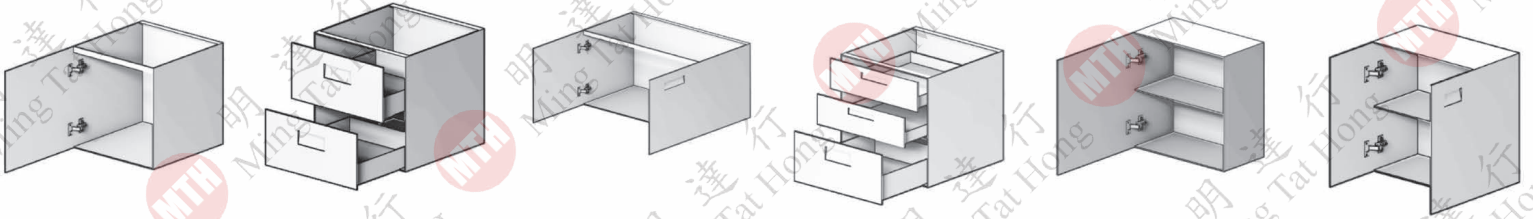

OEM Case Preview

Elite quality of the stainless steel Cabinet

- #304 raw material of the stainless steel
- Detail perfect from every point of view
- SGS ISO 9001:2000 certification
- Custom assembled and OEM service
- Non-print mark finished treatment
- Easier maintenance, cleaning and hygiene
- Protective environment