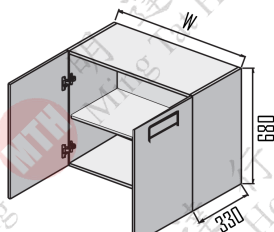

Item No.	W
WDI:300	300
WDI:400	400

330(D) x 680(H)

with two doors