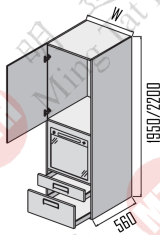

560(D) x 1950(H) / 2200(H)

with one drawer

Item No.	W
TID:300-1950	300
TID:300-2200	
TID:400-1950	400
TID:400-2200	
TID:600-1950	600
TID:600-2200	
TID:900-1950	900
TID:900-2200	

Oven Tall Unit

焗爐高櫃

560(D) x 1950(H) / 2200(H)

with two drawers and one door in type A

Item No.	W
O2DD1A-1950	600
O2DD1A-2200	600

560(D) x 1950(H) / 2200(H)

with two drawers and one door in type B

Item No.	W
O2DD1B-1950	600
O2DD1B-2200	600

Base Drawer Unit