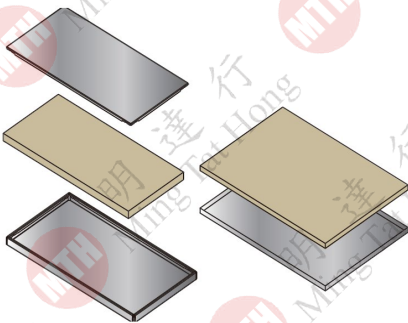

產品特點：

無縫點焊，分體板式結構
完美的內置式設計，新穎的修飾
整體配置齊全，小巧精細

Feature of Kitchen 廚櫃特點

The Full Stainless Steel Drawer 不銹鋼抽屜板

The Fully Stainless Steel Panel Is Matched Various Drawer Slide.

1. 清潔簡易，檔次高端大氣
2. 防污，防潮，防腐，防蟲蛀

L-Shape Corner of Cabinet 免拉手不銹鋼櫃體

Perfect Match : The L-Shape Corner of Cabinet For Without Handle of The Door.

1. Modern Design
2. Convenience Function

1. 時尚簡潔，整體美觀協調
2. 無拉手設計更符合同時尚流行風格
3. 無拉手設計增添神秘感覺

Stainless Steel Stove Wall Panel 不銹鋼爐頭背板

Stainless Steel Wall Panel

The Tray Can Be Done Any Size.
The Tray Can Be Selected Various Panel Sheet.
Single Side : 5mm, 10mm, 15mm
Double Side : 18mm, 20mm

爐頭不銹鋼背板

1. 防火，防潮，防蟲，不吸附污垢，水漬，0甲醛，不生鏽
2. 根據生產升本以及客戶配置所需，可製作單面經濟或雙面高配型
3. 單面厚度