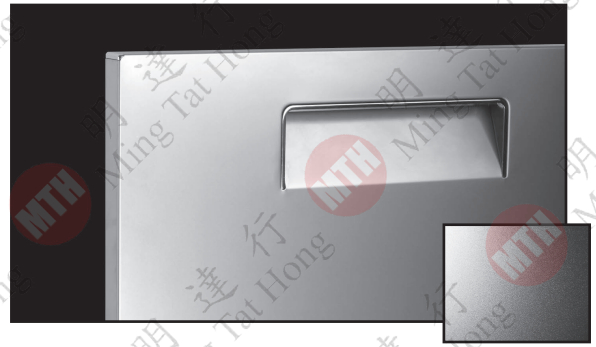

簡易無瑕

長達2米的不銹鋼門板平整且光滑
4個邊角採用裝嵌技術組裝，4個邊角角度完全一樣
在眾多不銹鋼門板中獨樹一幟
超越感官的完美設計，高標準，高品質
高質量產品，每個門板平整，對角相同
取日本"Amada"高精密數控折彎機，準確可靠

超凡卓越

304 不銹鋼板材
無指紋納米塗層
持久抗鹽霧
清潔保養簡易

Welding-Free Stainless Steel Glass Panel

無焊接不銹鋼玻璃門

Welding-Free 45 Degree Panel

無焊接 45 度角門板

Welding-Free Standard Panel

無焊接 標準門板

SS-01 #304 Stainless Steel
鋼板

SS-02 #304 Stainless Steel (Non Finger mark)
抗指纹板

SS-03 #304 Spring
鳥巢

SS-04 #304 Spray Silver
噴砂銀