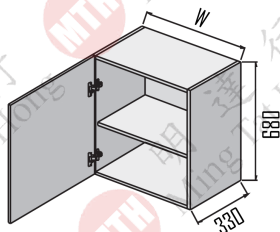

560(D) x 680(H)

with five drawers

Item No.	W
B5D:400	400
B5D:450	450
B5D:500	500
B5D:600	600

Base Corner Unit

轉角地櫃

560(D) x 680(H)

Door in the left hand side

Item No.	W
BCDL:1100	1100
BCDL:1150	1150
BCDL:1250	1250

560(D) x 680(H)

Door in the right hand side

Item No.	W
BCDR:1100	1100
BCDR:1150	1150
BCDR:1250	1250

Wall Unit

吊櫃

330(D) x 680(H)

with one door

Item No.	W
WDI:300	300
WDI:400	400

330(D) x 680(H)

with two doors

Item No.	W
WD2:400	400
WD2:600	600
WD2:900	900
WD2:1000	1000

330(D) x 340(H)

with upward door

Item No.	W
WDIU:900	900
WDIU:1000	1000
WDIU:1100	1100

330(D) x 680(H)

with two upward doors