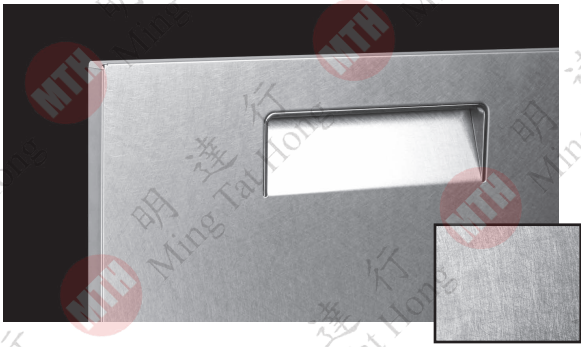

簡易無瑕

長達2米的不銹鋼門板平整且光滑
4個邊角採用裝嵌技術組裝，4個邊角角度完全一樣
在眾多不銹鋼門板中獨樹一幟
超越感官的完美設計，高標準，高品質
高質量產品，每個門板平整，對角相同
取日本"Amada"高精密數控折彎機，準確可靠

超凡卓越

304 不銹鋼板材
無指紋納米塗層
持久抗鹽霧
清潔保養簡易

Welding-Free Stainless Steel Glass Panel

無焊接不銹鋼玻璃門

Welding-Free 45 Degree Panel

無焊接 45 度角門板

Welding-Free Standard Panel

無焊接 標準門板

SS-01 #304 Stainless Steel
鋼板

SS-02 #304 Stainless Steel (Non Finger mark)
抗指纹板

SS-03 #304 Spring
鳥巢

SS-04 #304 Spray Silver
噴砂銀