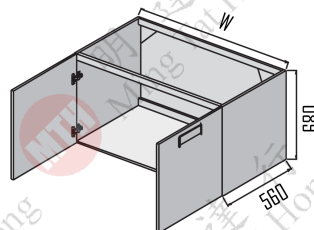

560(D) x 680(H)

with one drawer and one door

Item No.	W
B1DD1:400	400
B1DD1:450	450
B1DD1:500	500
B1DD1:600	600

Sink Unit

洗槽櫃

560(D) x 680(H)

with two doors

Item No.	W
BD2:400	400
BD2:500	500
BD2:600	600
BD2:800	800
BD2:900	900
BD2:1000	1000
BD2:1200	1200

560(D) x 680(H)

with two doors - no back panel

Item No.	W
SD1DD2:900	900
SD1DD2:1000	1000
SD1DD2:1200	1200

Tall Unit

高櫃

560(D) x 1950(H) / 2200(H)

with one door

Item No.	W
TDI:300-1950	300
TDI:300-2200	
TDI:400-1950	400
TDI:400-2200	
TDI:600-1950	600
TDI:600-2200	
TDI:900-1950	900
TDI:900-2200	