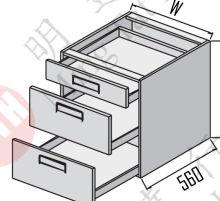

櫃桶櫃

560(D) x 680(H)

with one drawer

Item No.	W
B1D:150	150
B1D:200	200
B1D:300	300
B1D:400	400
B1D:450	450
B1D:500	500
B1D:600	600

560(D) x 680(H)

with three drawers in type A

Item No.	W
B3DA:400	400
B3DA:450	450
B3DA:500	500
B3DA:600	600
B3DA:800	800
B3DA:900	900

560(D) x 680(H)

with two drawers in type A

Item No.	W
B2DA:400	400
B2DA:450	450
B2DA:500	500
B2DA:600	600
B2DA:800	800
B2DA:900	900

560(D) x 680(H)

with three drawers in type B

Item No.	W
B3DB:400	400
B3DB:450	450
B3DB:500	500
B3DB:600	600
B3DB:800	800
B3DB:900	900