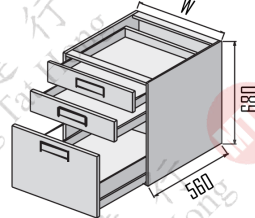

櫃桶櫃

560(D) x 680(H)

with one drawer

Item No.	W
B1D:150	150
B1D:200	200
B1D:300	300
B1D:400	400
B1D:450	450
B1D:500	500
B1D:600	600

560(D) x 680(H)

with three drawers in type A

Item No.	W
B3DA:400	400
B3DA:450	450
B3DA:500	500
B3DA:600	600
B3DA:800	800
B3DA:900	900

560(D) x 680(H)

with two drawers in type A

Item No.	W
B2DA:400	400
B2DA:450	450
B2DA:500	500
B2DA:600	600
B2DA:800	800
B2DA:900	900

560(D) x 680(H)

with three drawers in type B

Item No.	W
B3DB:400	400
B3DB:450	450
B3DB:500	500
B3DB:600	600
B3DB:800	800
B3DB:900	900