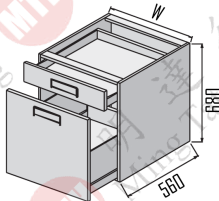

櫃桶櫃

560(D) x 680(H)

with one drawer

Item No.	W
B1D:150	150
B1D:200	200
B1D:300	300
B1D:400	400
B1D:450	450
B1D:500	500
B1D:600	600

560(D) x 680(H)

with three drawers in type A

Item No.	W
B3DA:400	400
B3DA:450	450
B3DA:500	500
B3DA:600	600
B3DA:800	800
B3DA:900	900

560(D) x 680(H)

with two drawers in type A

Item No.	W
B2DA:400	400
B2DA:450	450
B2DA:500	500
B2DA:600	600
B2DA:800	800
B2DA:900	900

560(D) x 680(H)

with three drawers in type B

Item No.	W
B3DB:400	400
B3DB:450	450
B3DB:500	500
B3DB:600	600
B3DB:800	800
B3DB:900	900