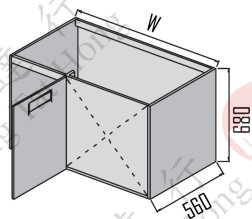

560(D) x 680(H)

with two drawers in type B

Item No.	W
B2DB:400	400
B2DB:450	450
B2DB:500	500
B2DB:600	600
B2DB:800	800
B2DB:900	900

560(D) x 680(H)

with four drawers

Item No.	W
B4D:400	400
B4D:450	450
B4D:500	500
B4D:600	600

560(D) x 680(H)

with five drawers

Item No.	W
B5D:400	400
B5D:450	450
B5D:500	500
B5D:600	600

Base Corner Unit

轉角地櫃

560(D) x 680(H)

Door in the left hand side

Item No.	W
BCDL:1100	1100
BCDL:1150	1150
BCDL:1250	1250

560(D) x 680(H)

Door in the right hand side

Item No.	W
BCDR:1100	1100
BCDR:1150	1150
BCDR:1250	1250

Wall Unit

吊櫃

330(D) x 680(H)

with one door

Item No.	W
WDI:300	300
WDI:400	400