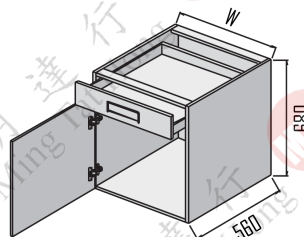

自由設計組裝

取日本“Amada”高精度數控折彎機，準確可靠
304 不銹鋼板材
清潔保養簡易
個性化的設計：已製定一定規格方便參考
可根據要求有限度修改規格

Base Door Unit

地櫃

560(D) x 680(H)

with one door

Item No.	W
BD1:150	150
BD1:200	200
BD1:300	300
BD1:400	400
BD1:450	450
BD1:500	500
BD1:600	600

560(D) x 680(H)

with one drawer and one door

Item No.	W
B1DD1:400	400
B1DD1:450	450
B1DD1:500	500
B1DD1:600	600

Sink Unit

洗槽櫃

560(D) x 680(H)

with two doors

Item No.	W
BD2:400	400
BD2:500	500
BD2:600	600
BD2:800	800
BD2:900	900
BD2:1000	1000
BD2:1200	1200