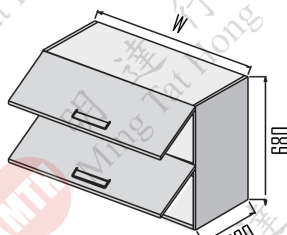

560(D) x 680(H)

Door in the right hand side

Item No.	W
BCDR:1100	1100
BCDR:1150	1150
BCDR:1250	1250

Wall Unit

吊櫃

330(D) x 680(H)

with one door

Item No.	W
WDI:300	300
WDI:400	400

330(D) x 680(H)

with two doors

Item No.	W
WD2:400	400
WD2:600	600
WD2:900	900
WD2:1000	1000

330(D) x 340(H)

with upward door

Item No.	W
WDIU:900	900
WDIU:1000	1000
WDIU:1100	1100

330(D) x 680(H)

with two upward doors