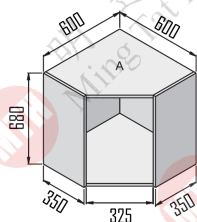

560(D) x 680(H)

with five drawers

Item No.	W
B5D:400	400
B5D:450	450
B5D:500	500
B5D:600	600

Base Corner Unit

轉角地櫃

560(D) x 680(H)

Door in the left hand side

Item No.	W
BCDL:1100	1100
BCDL:1150	1150
BCDL:1250	1250

560(D) x 680(H)

Door in the right hand side

Item No.	W
BCDR:1100	1100
BCDR:1150	1150
BCDR:1250	1250

Wall Unit

吊櫃

330(D) x 680(H)

with one door

Item No.	W
WDI:300	300
WDI:400	400

330(D) x 680(H)

with two doors

Item No.	W
WD2:400	400
WD2:600	600
WD2:900	900
WD2:1000	1000

330(D) x 340(H)

with upward door

Item No.	W
WDIU:900	900
WDIU:1000	1000
WDIU:1100	1100

330(D) x 680(H)

with two upward doors

Item No.	W
WD2U:900	900
WD2U:1000	1000
WD2U:1100	1100

Wall Corner Unit

轉角吊櫃

600(D) x 680(H)

Door in the both side

Item No.	W
WCDL:680	600

Full Set Cabinet Series

整體制定廚櫃系列